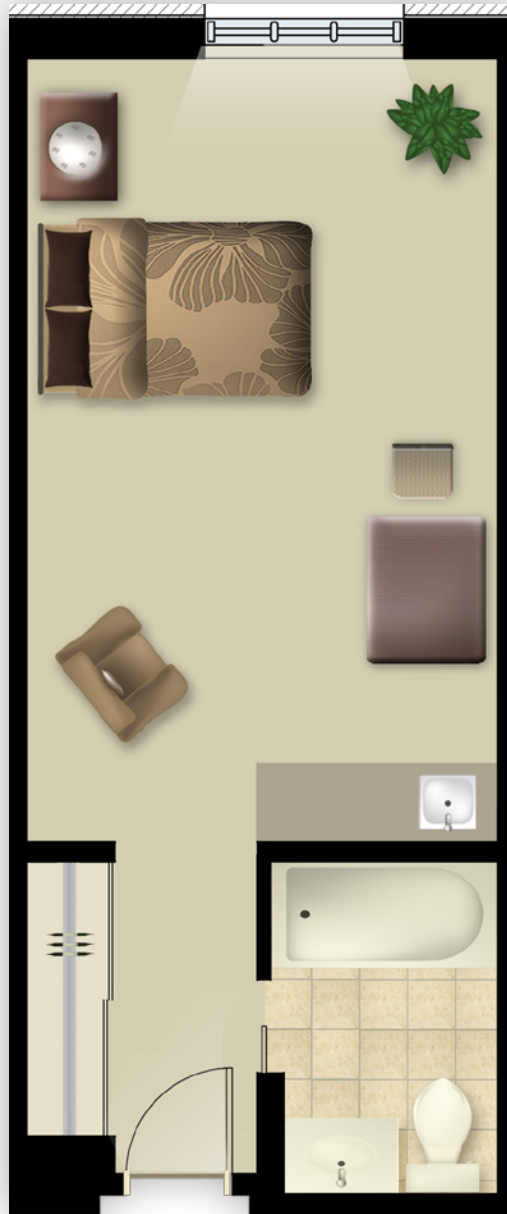

Suite ALTA VISTA Suite

490 sq.ft. / pi²

All dimensions are approximate / Les dimensions sont approximatives

Manoir Alta Vista Manor

751, croissant Peter Morand Crescent, Ottawa, Ontario K1G 6S9

Tel: 613-739-0909 Fax: 613-739-4667

www.altavistamanor.com

Suite CANTERBURY Suite

565 sq.ft. / pi²

All dimensions are approximate / Les dimensions sont approximatives

Manoir Alta Vista Manor

751, croissant Peter Morand Crescent, Ottawa, Ontario K1G 6S9

Tel: 613-739-0909 Fax: 613-739-4667

www.altavistamanor.com

Suite ELMVALE *Suite*

335 sq.ft. / pi²
All dimensions are approximate / Les dimensions sont approximatives

Manoir Alta Vista Manor

751, croissant Peter Morand Crescent, Ottawa, Ontario K1G 6S9

Tel: 613-739-0909 Fax: 613-739-4667

www.altavistamanor.com

Suite KILBORN *Suite*

275 sq.ft. / pi²
All dimensions are approximate / Les dimensions sont approximatives

Manoir Alta Vista Manor

751, croissant Peter Morand Crescent, Ottawa, Ontario K1G 6S9